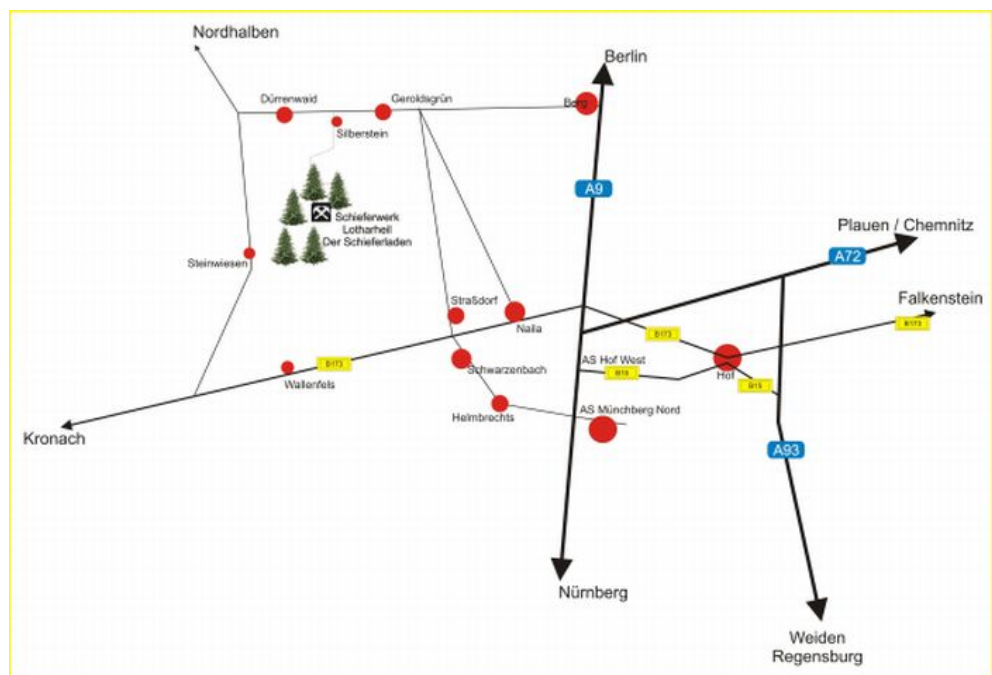

Anfahrtskizze

Schieferwerk Lotharheil & Teichmann SchieferZentrum
 Inh. Manfred Teichmann e.K.
 Lotharheil 2
 95179 Geroldsgrün

Telefon: 0 92 67 - 9 10 10
 Telefax: 0 92 67 - 9 10 11

www.schieferbergwerk.de